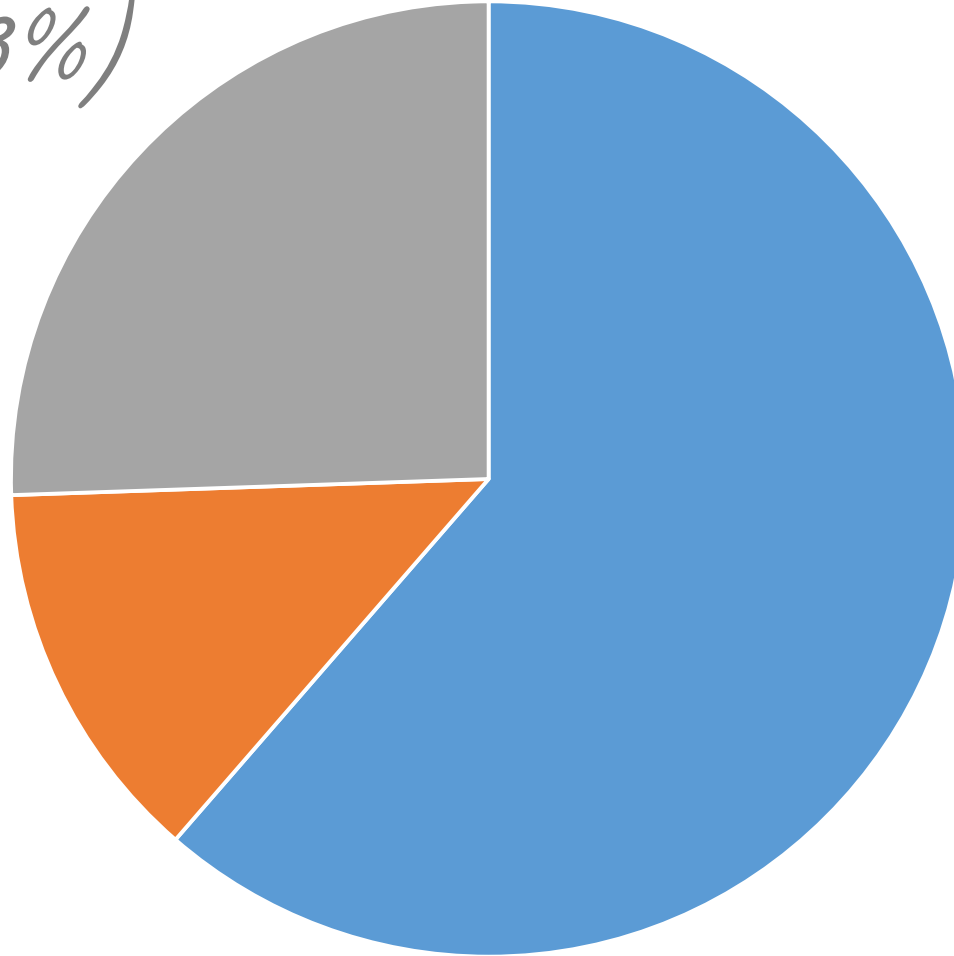

NOMBRE TOTAL DE PARTICIPANTS: 1.116 PERSONES

7 cristians evangèlics

6 joves musulmans

1 jove hindú

1.102 cristians catòlics

NOMBRE TOTAL DE PARTICIPANTS: 1.116 PERSONES

285 infants (13%)

*146 preadolescents,
adolescents i joves
(26%)*

685 adults (61%)

PERCENTATGE DE DONES I HOMES ADULTS

455 dones (66%)

230 homes (34%)