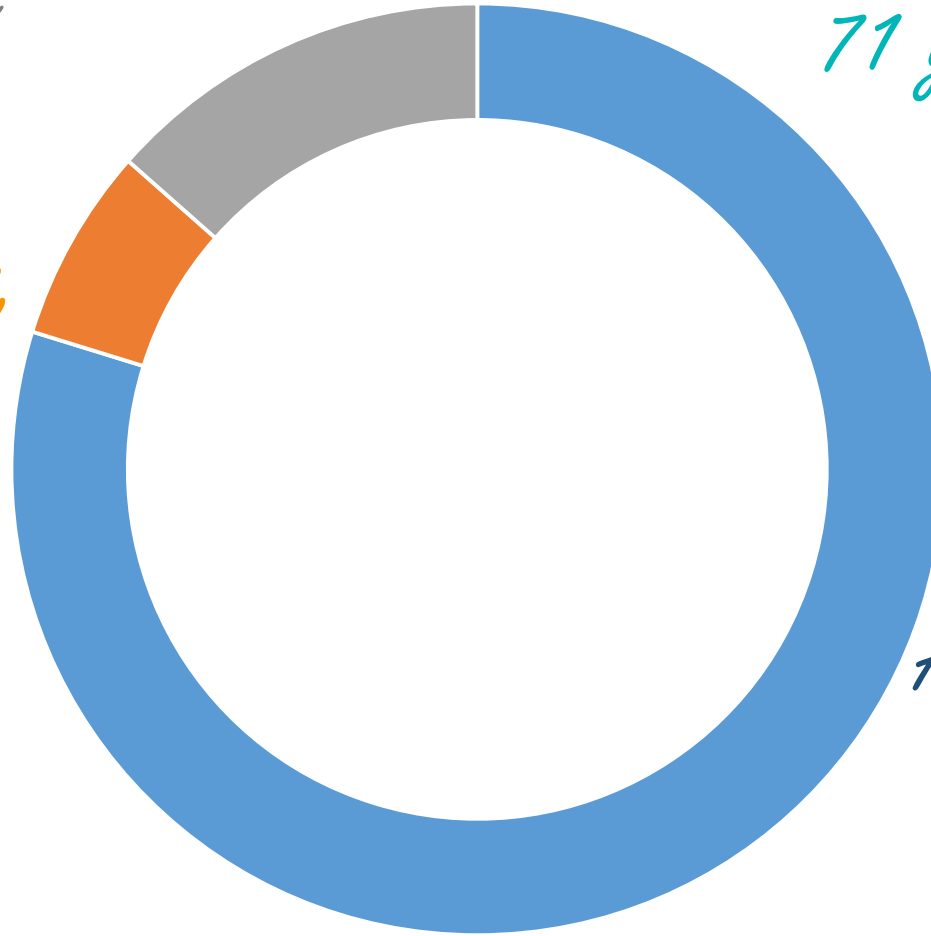

Discipulat

Pastoral de la sabat

Germanes Dominiques de l'Anunciata

Lectors

NOMBRE TOTAL DE GRUPS PARTICIPANTS : 89

12 grups d'infants de catequesi (14%)

6 grups de preadolescents, adolescents i joves (7%): 2 parroquials i altres d'un institut i d'un col·legi concertat

71 grups d'adults (79%)

La mitjana d'edat dels adults participants ha estat de 60,6 anys

A més dels grups, també hi ha hagut aportacions individuals de 4 persones

Per una Església sinodal
comunitat | participació | missió

NOMBRE TOTAL DE PARTICIPANTS: 1.116 PERSONES

7 cristians evangèlics

6 joves musulmans

1 jove hindú

1.102 cristians catòlics

NOMBRE TOTAL DE PARTICIPANTS: 1.116 PERSONES

285 infants (13%)

*146 preadolescents,
adolescents i joves
(26%)*