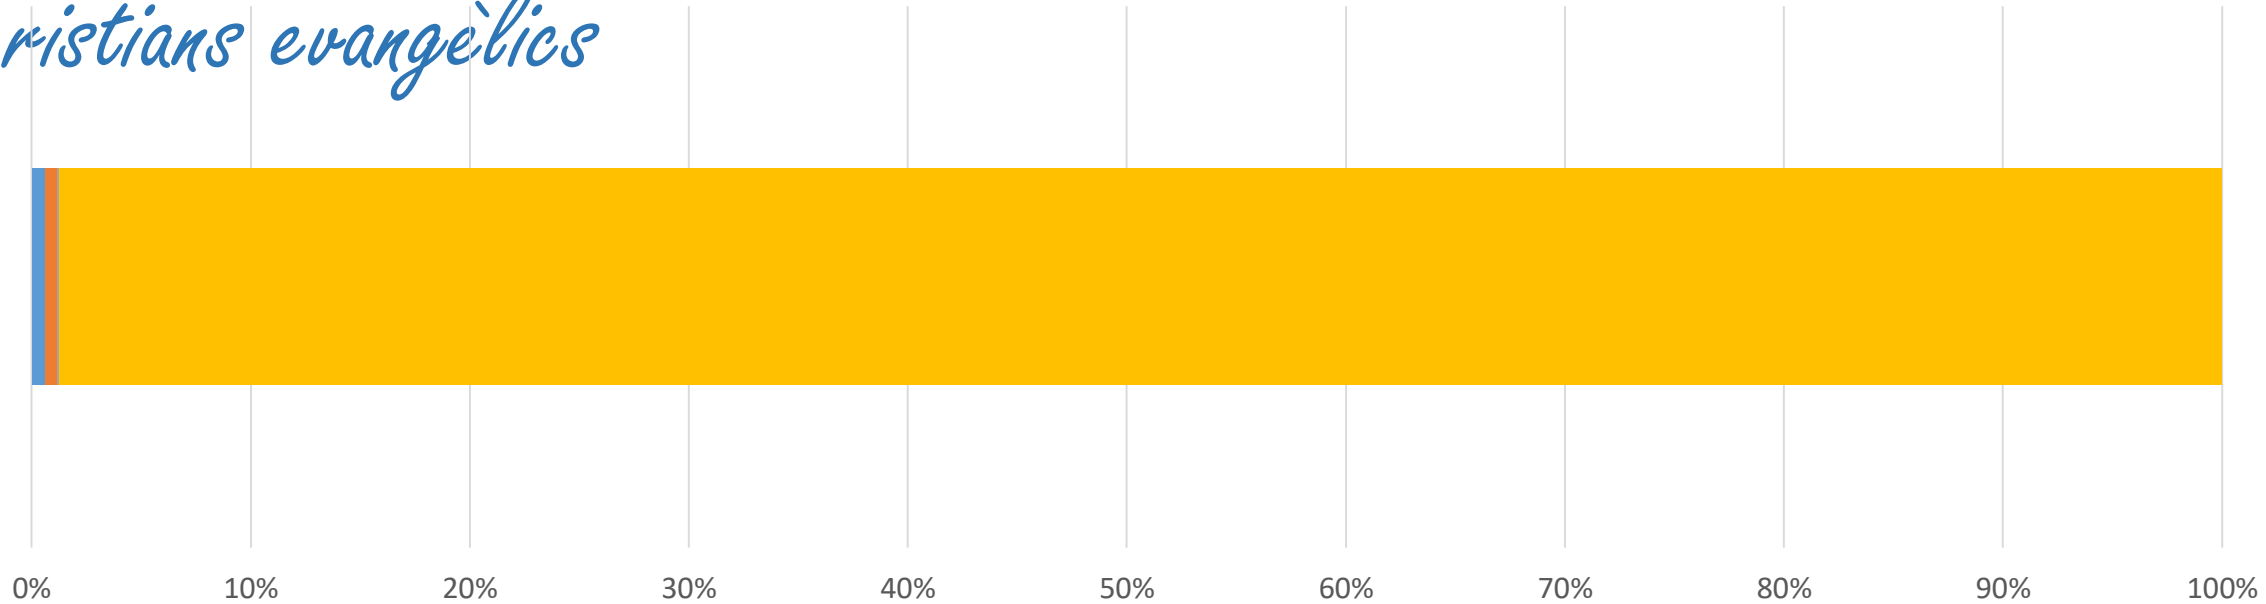

71 grups d'adults (79%)

La mitjana d'edat dels adults participants ha estat de 60,6 anys

A més dels grups, també hi ha hagut aportacions individuals de 4 persones

Per una Església sinodal
comunitat | participació | missió

NOMBRE TOTAL DE PARTICIPANTS: 1.116 PERSONES

7 cristians evangèlics

6 joves musulmans

1 jove hindú

1.102 cristians catòlics

NOMBRE TOTAL DE PARTICIPANTS: 1.116 PERSONES

285 infants (13%)

*146 preadolescents,
adolescents i joves
(26%)*