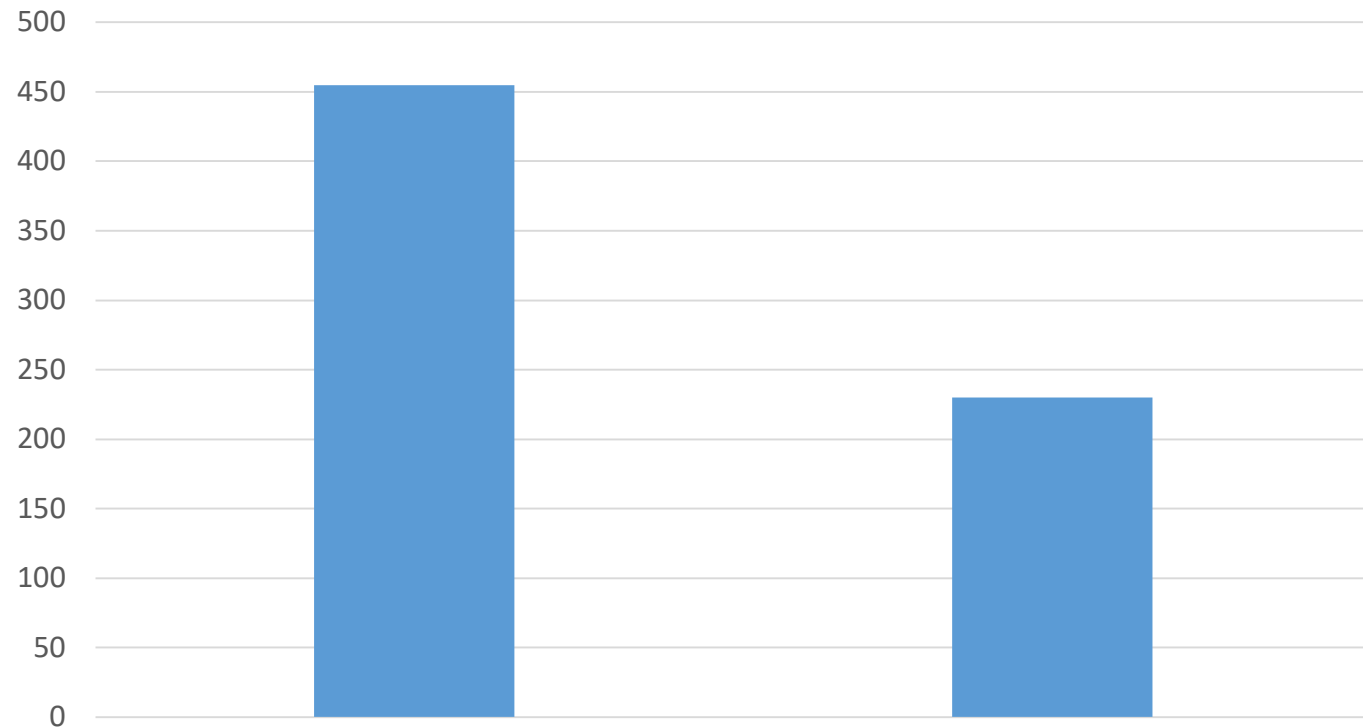

NOMBRE TOTAL DE PARTICIPANTS: 1.116 PERSONES

7 cristians evangèlics

6 joves musulmans

1 jove hindú

1.102 cristians catòlics

NOMBRE TOTAL DE PARTICIPANTS: 1.116 PERSONES

285 infants (13%)

*146 preadolescents,
adolescents i joves
(26%)*

685 adults (61%)

PERCENTATGE DE DONES I HOMES ADULTS

455 dones (66%)

230 homes (34%)